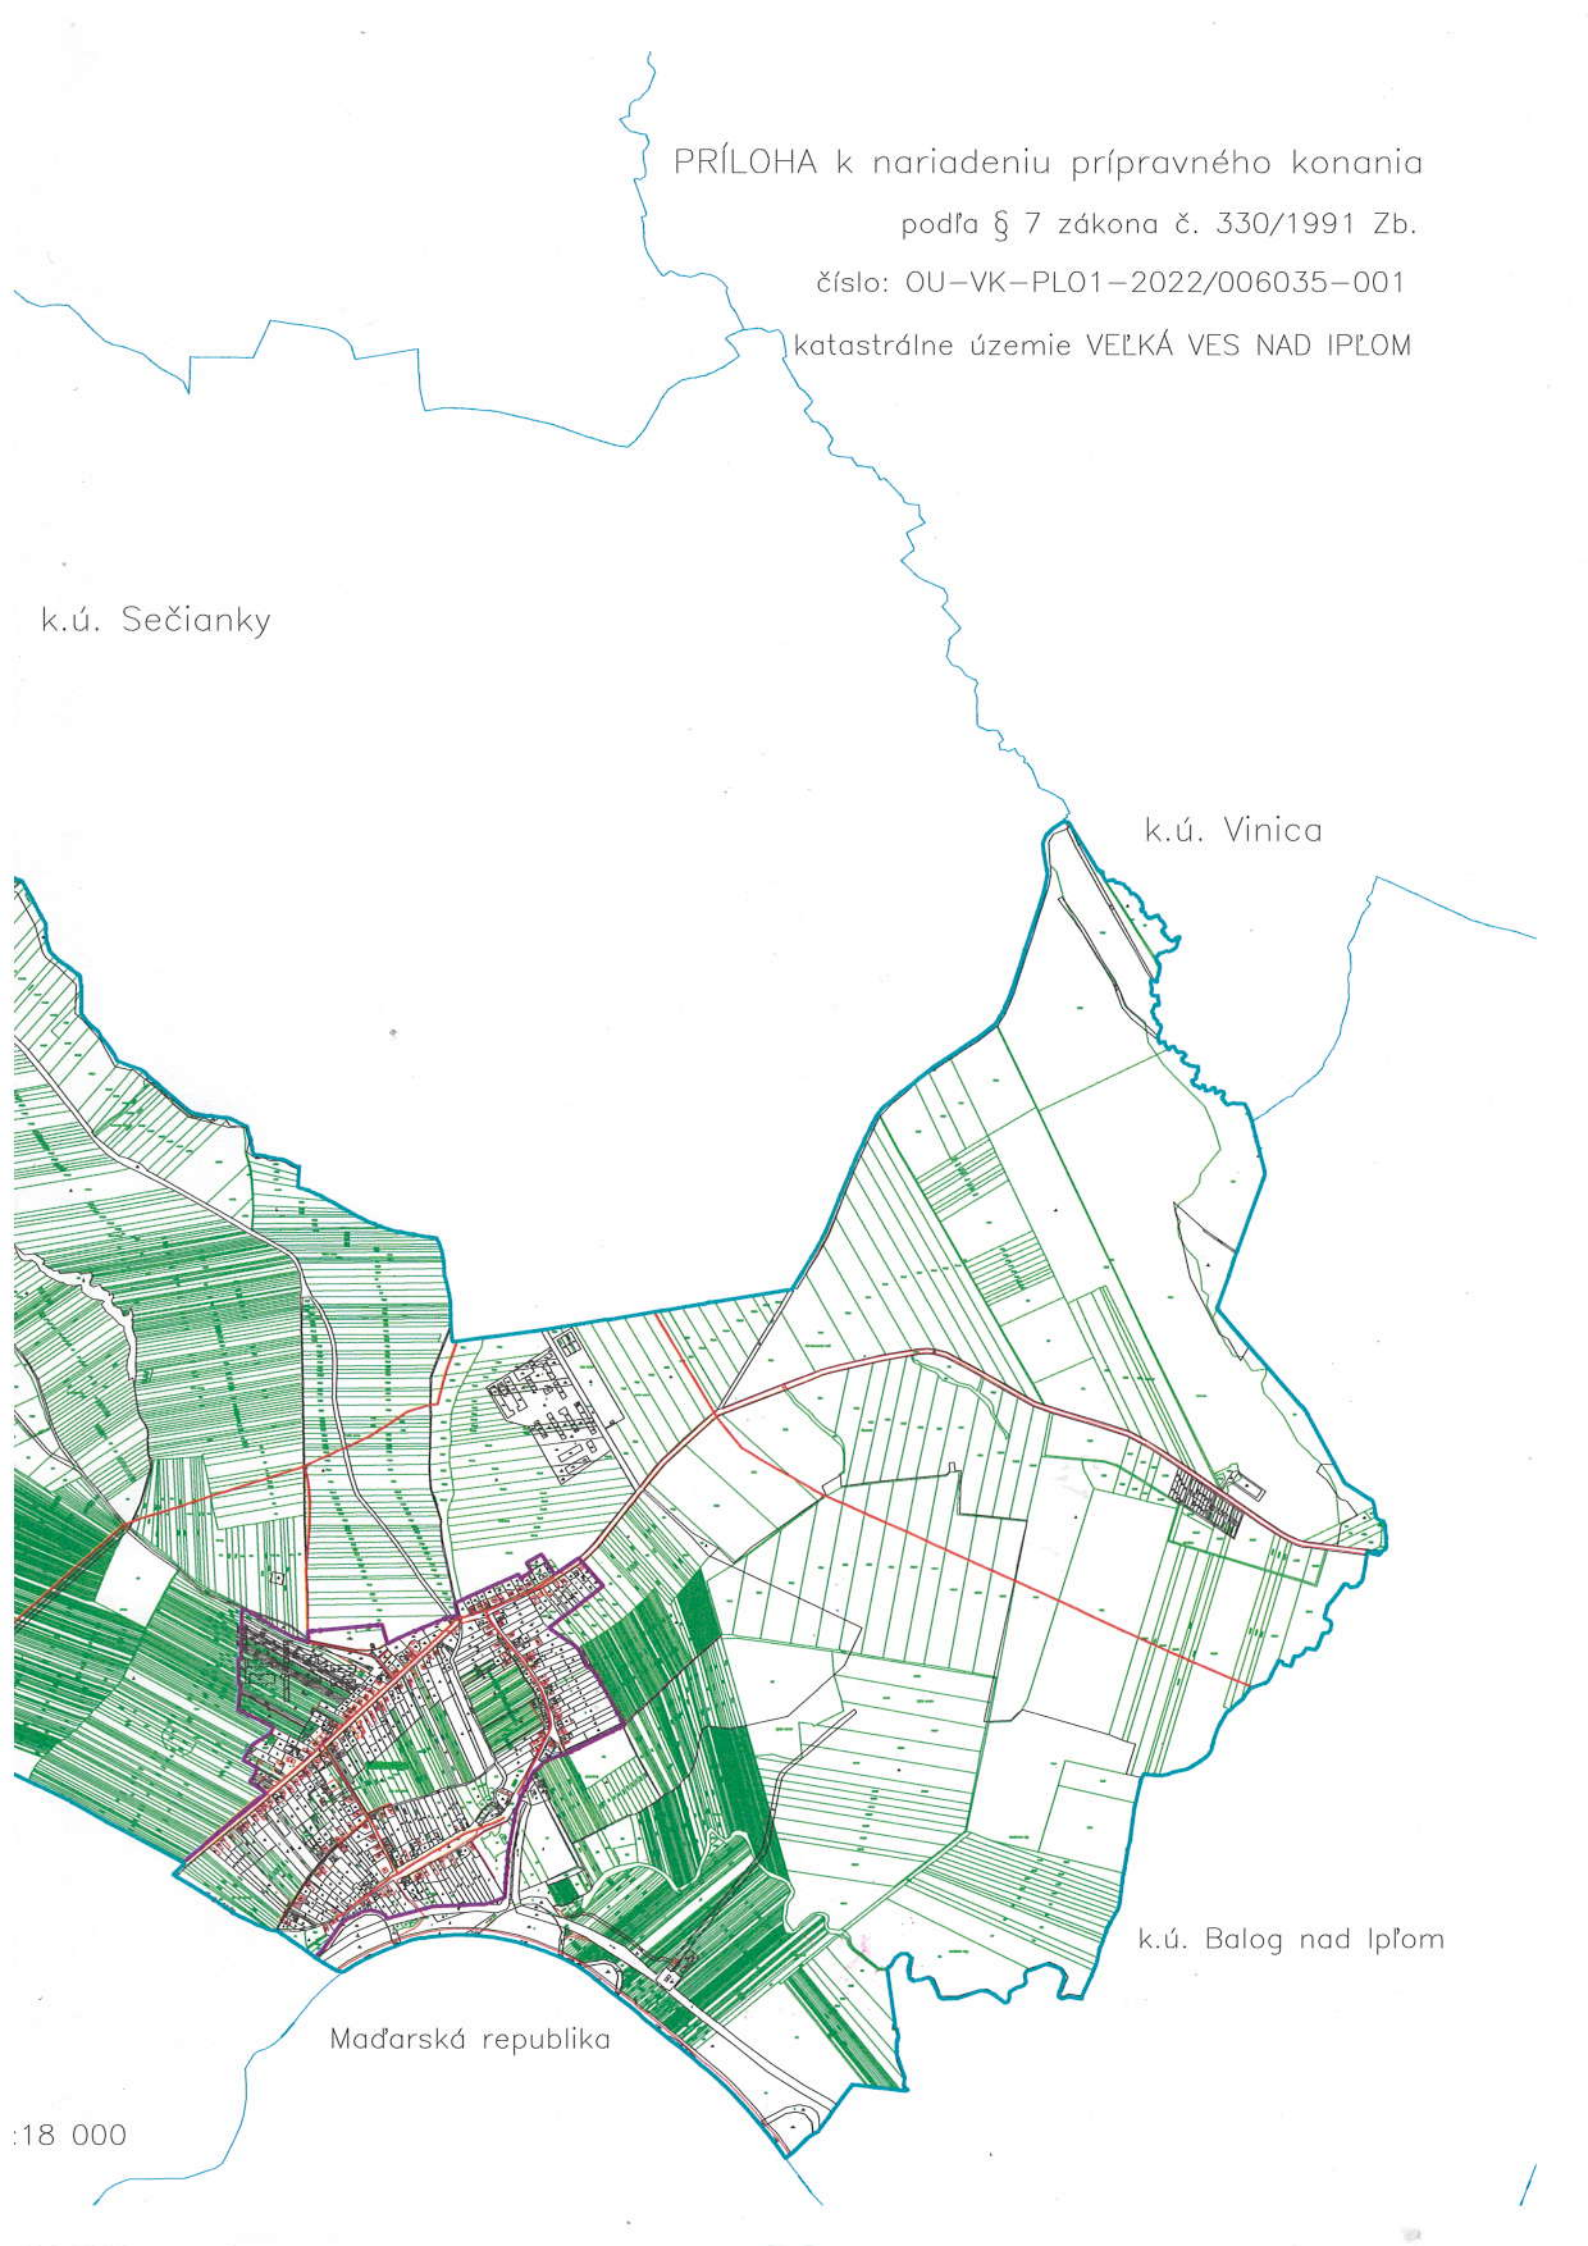

PRÍLOHA k nariadeniu prípravného konania

podľa § 7 zákona č. 330/1991 Zb.

číslo: OU-VK-PL01-2022/006035-001

katastrálne územie VEĽKÁ VES NAD IPĽOM

k.ú. Sečianky

k.ú. Vinica

k.ú. Balog nad Ipľom

Maďarská republika

:18 000

k.ú. Tešmák

k.ú. Ipeľské Predmostie

Legenda

-  hranica parciel registra "C"
-  hranica parciel registra "E"
-  hranica katastrálnych území
-  hranica intravilánu obce